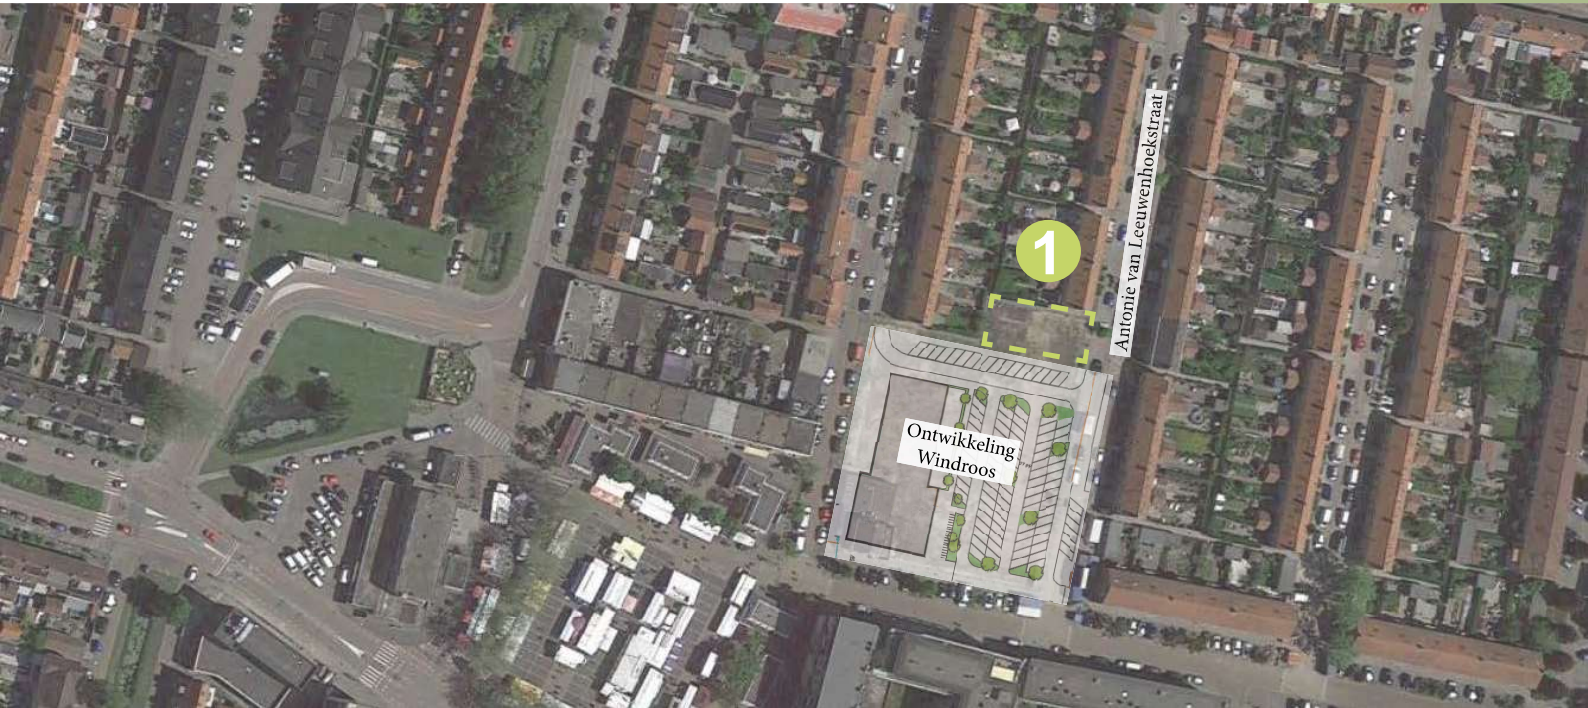

1. Antonie van Leeuwenhoekstraat 14-16

Situatie

Bestaand

Nieuw

PLANTOELICHTING

- 6 nieuwe woningen, 3 woonlagen
- Nieuwbouw vormt overgang van woonstraat naar plein
- Positie in zelfde lijn als woningen
- Groene voortuin
- Gemeenschappelijke achtertuin